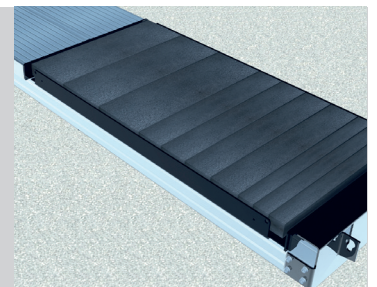

Swingarm RS
(1 set / 4 pcs.)
112145

1 Stacking adapter extension
89 mm 127 mm
d 50 x 89 mm d 50 x 127 mm
109679 (1 Set / 4 Pc.) 109680 (1 Set / 4 Pc.)

2 Stacking adapter V-shape
d 50 / 87 - 130 mm
112107 (1 Set / 4 Pc.)

3 Stacking adapter U-form
d 50
110397 (1 Set / 4 Pc.)

4 Stacking adapter NCV3
d 50 / 115 - 215 mm
112100 (1 Set / 2 Pc.)

pushAdapter
(1 set / 4 pcs.)
1112530

Bracket for stacking-
adapter extension
111578